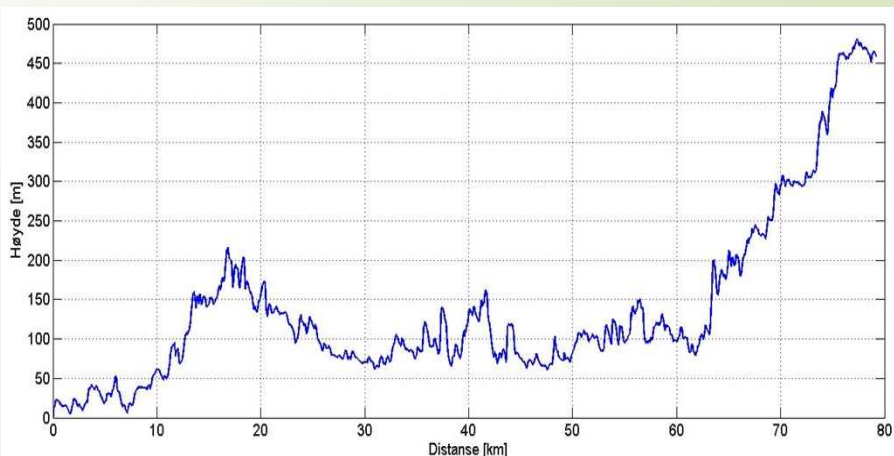

## Kragerø – Gautefall

80 km klassisk. 2-er hjul. Seniorer  
Start kl. 12.00 fra «Blindtarmen» i Kragerø.

9 drikkestasjoner. 3 spurtpriser.

## Drangedal - Gautefall

30 km klassisk. 2-er hjul. Fra 14 år og oppover.  
Starten foregår når de beste fra Kragerø passerer Drangedal sentrum, ca. kl. 13.50.

4 drikkestasjoner. 1 spurtpris.

Dusjmuligheter på Gautefall. Det serveres grillmat og drikke ved mål. Premier til alle.

## Løypeprofil Kragerø- Gautefall